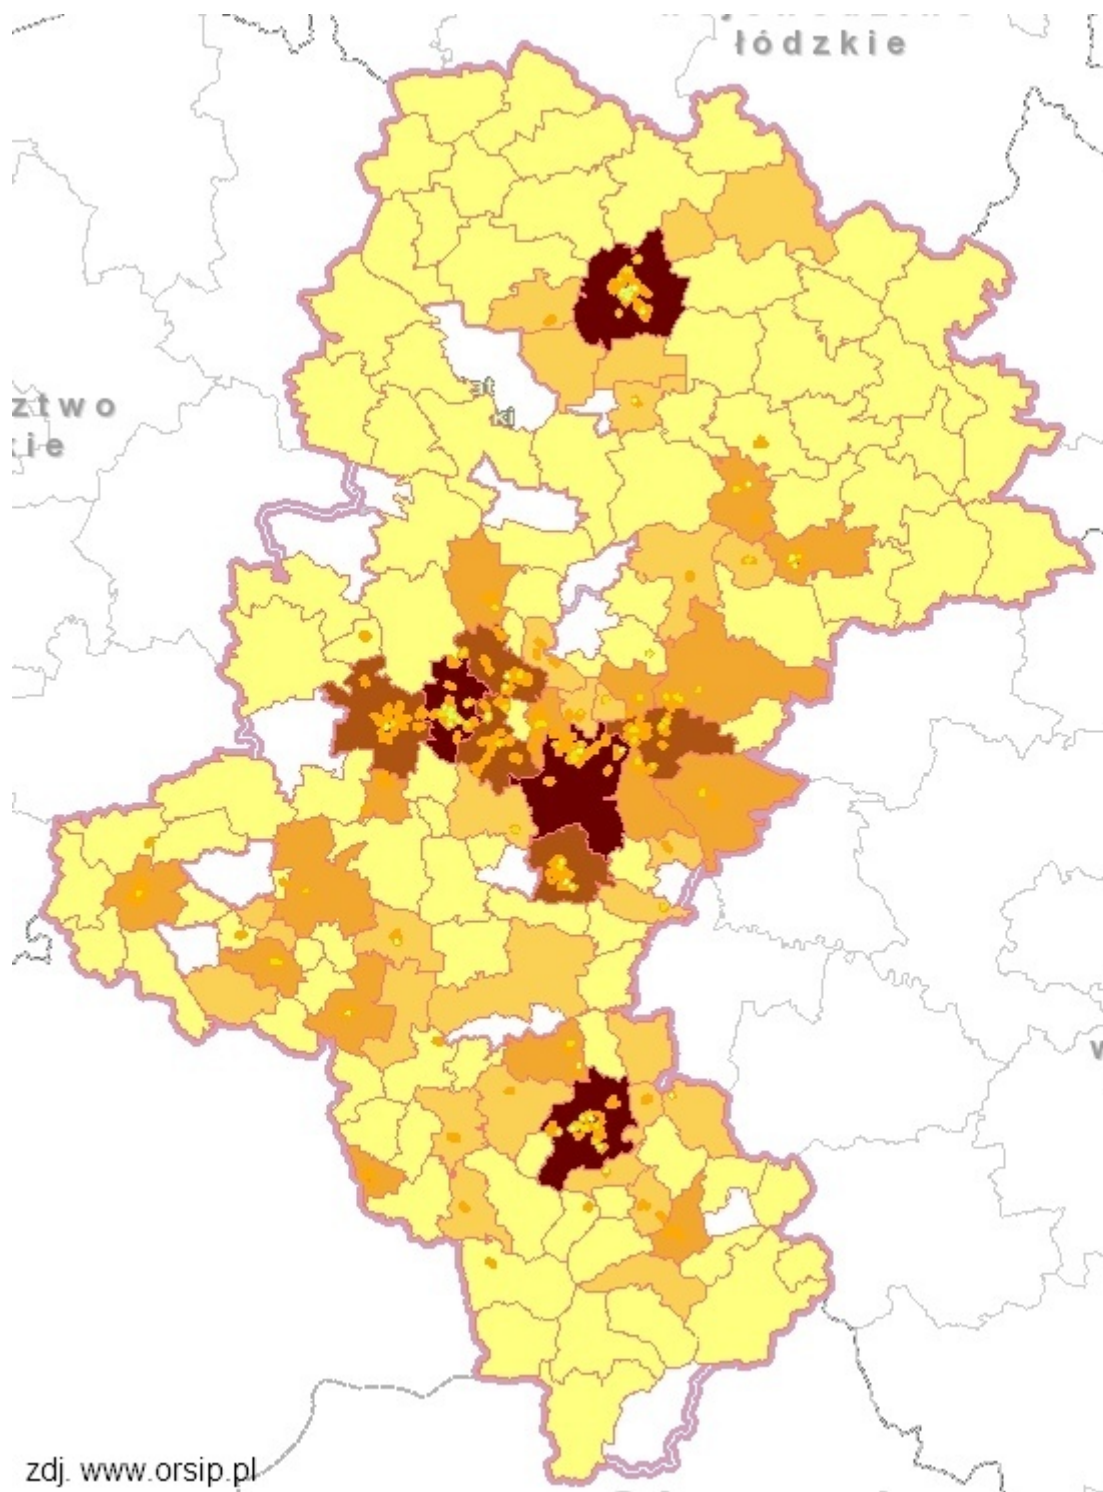

# KOMENDA POWIATOWA POLICJI W ZAWIERCIU

Źródło:

<http://zawiercie.slaska.policja.gov.pl/k30/dla-kierowcow/mapa-wypadkow-drogowych/164860,Mapa-wypadkow-drogowych-w-województwie-slaskim.html>

Wygenerowano: Środa, 28 czerwca 2017, 14:04

## MAPA WYPADKÓW DROGOWYCH W WOJEWÓDZTWIE ŚLĄSKIM

zdj. www.orsip.pl

Ocena: 0/5 (0)

[Tweetnij](#)