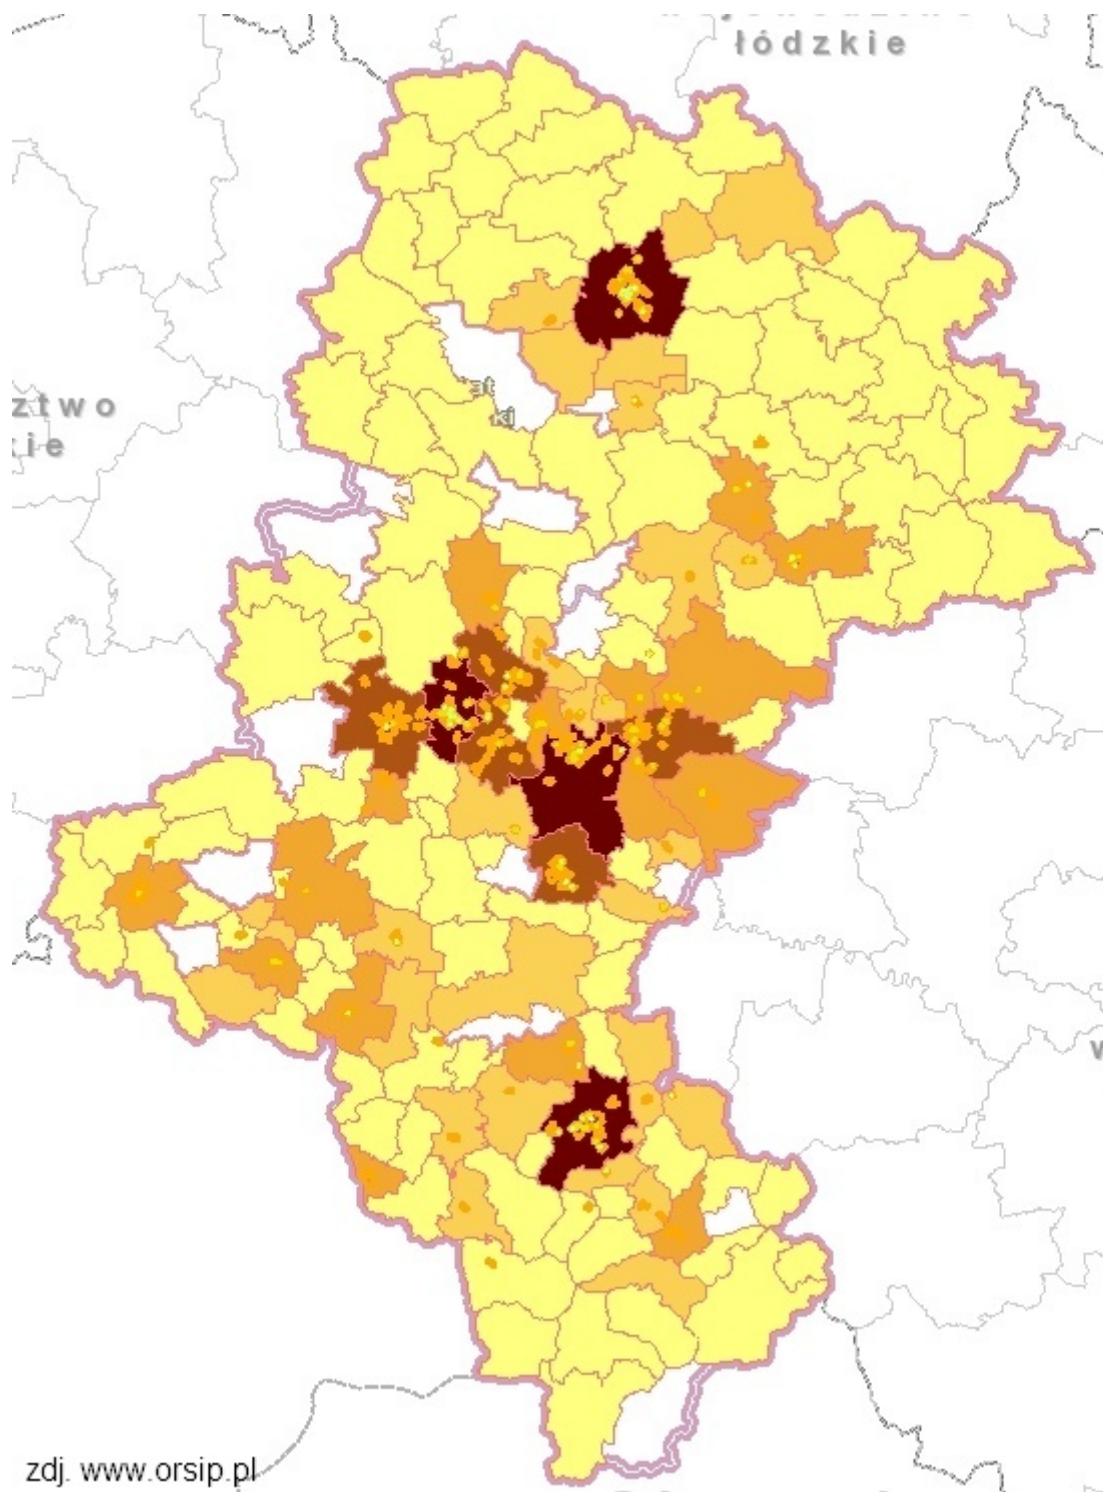

# KOMENDA POWIATOWA POLICJI W ZAWIERCIU

Źródło:

<http://zawiercie.slaska.policja.gov.pl/k30/dla-kierowcow/mapa-wypadkow-drogowych/164860,Mapa-wypadkow-drogowych-w-województwie-slaskim.html>

Wygenerowano: Poniedziałek, 21 sierpnia 2017, 06:19

## MAPA WYPADKÓW DROGOWYCH W WOJEWÓDZTWIE ŚLĄSKIM

Ocena: 0/5 (0)

[Tweetnij](#)