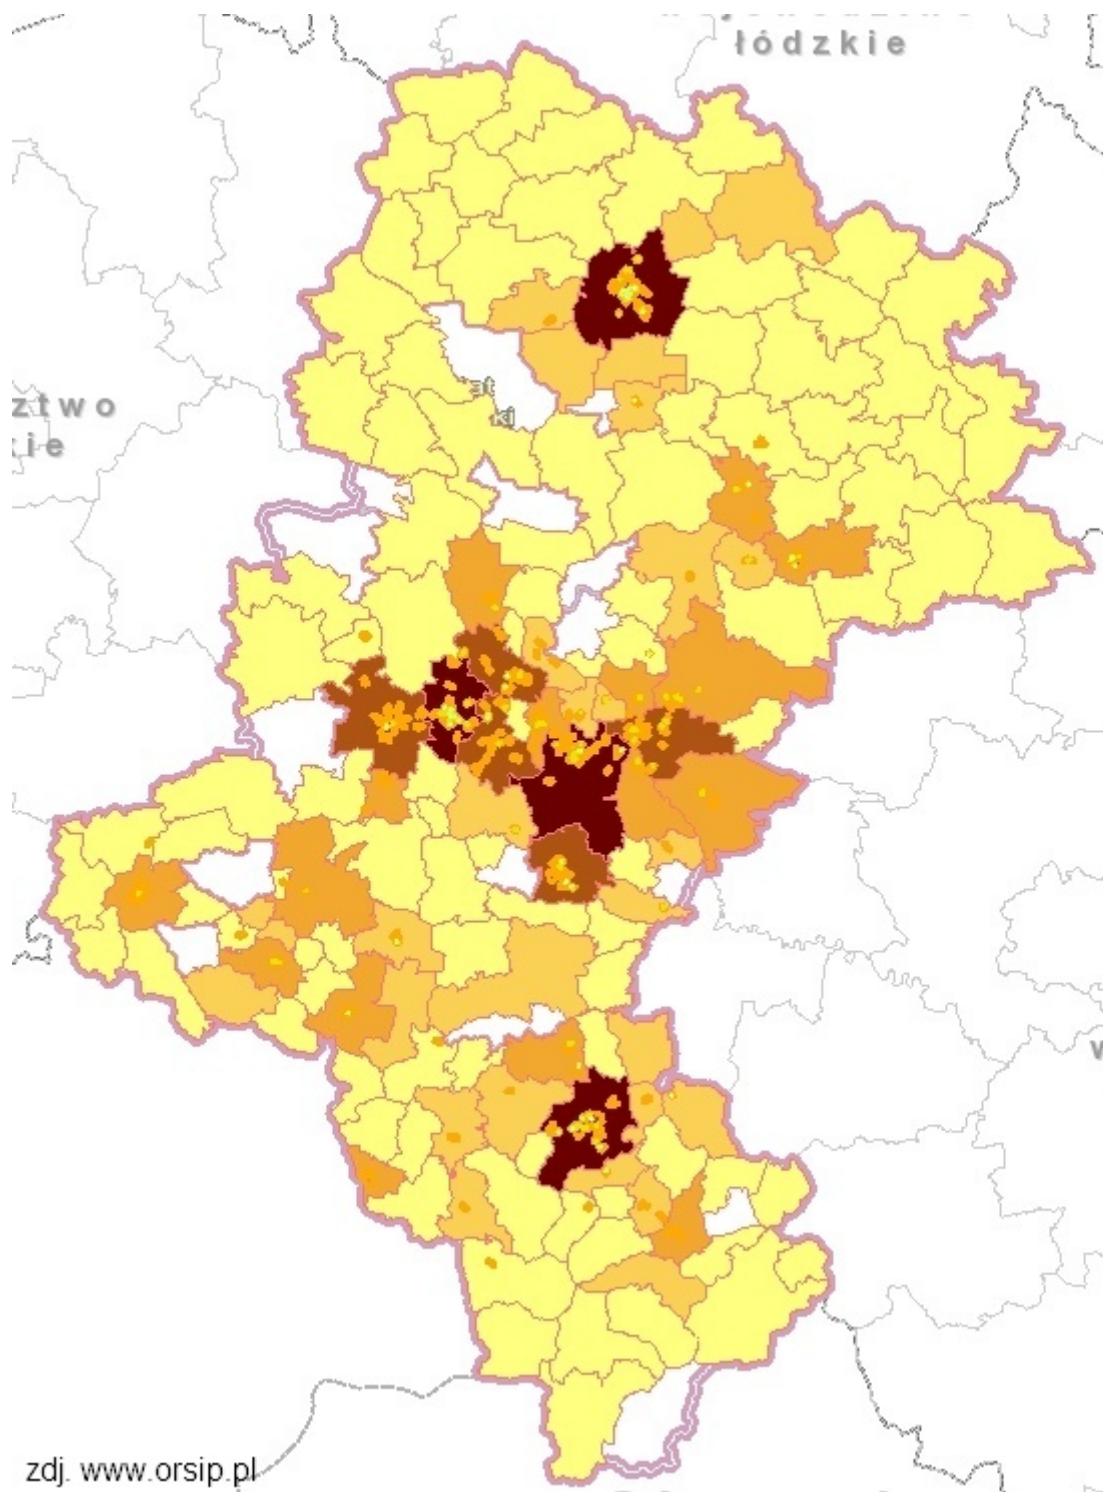

KOMENDA POWIATOWA POLICJI W ZAWIERCIU

Źródło:

<http://zawiercie.slaska.policja.gov.pl/k30/dla-kierowcow/mapa-wypadkow-drogowych/164860,Mapa-wypadkow-drogowych-w-województwie-slaskim.html>

Wygenerowano: Poniedziałek, 23 października 2017, 04:28

MAPA WYPADKÓW DROGOWYCH W WOJEWÓDZTWIE ŚLĄSKIM

Ocena: 0/5 (0)

[Tweetnij](#)