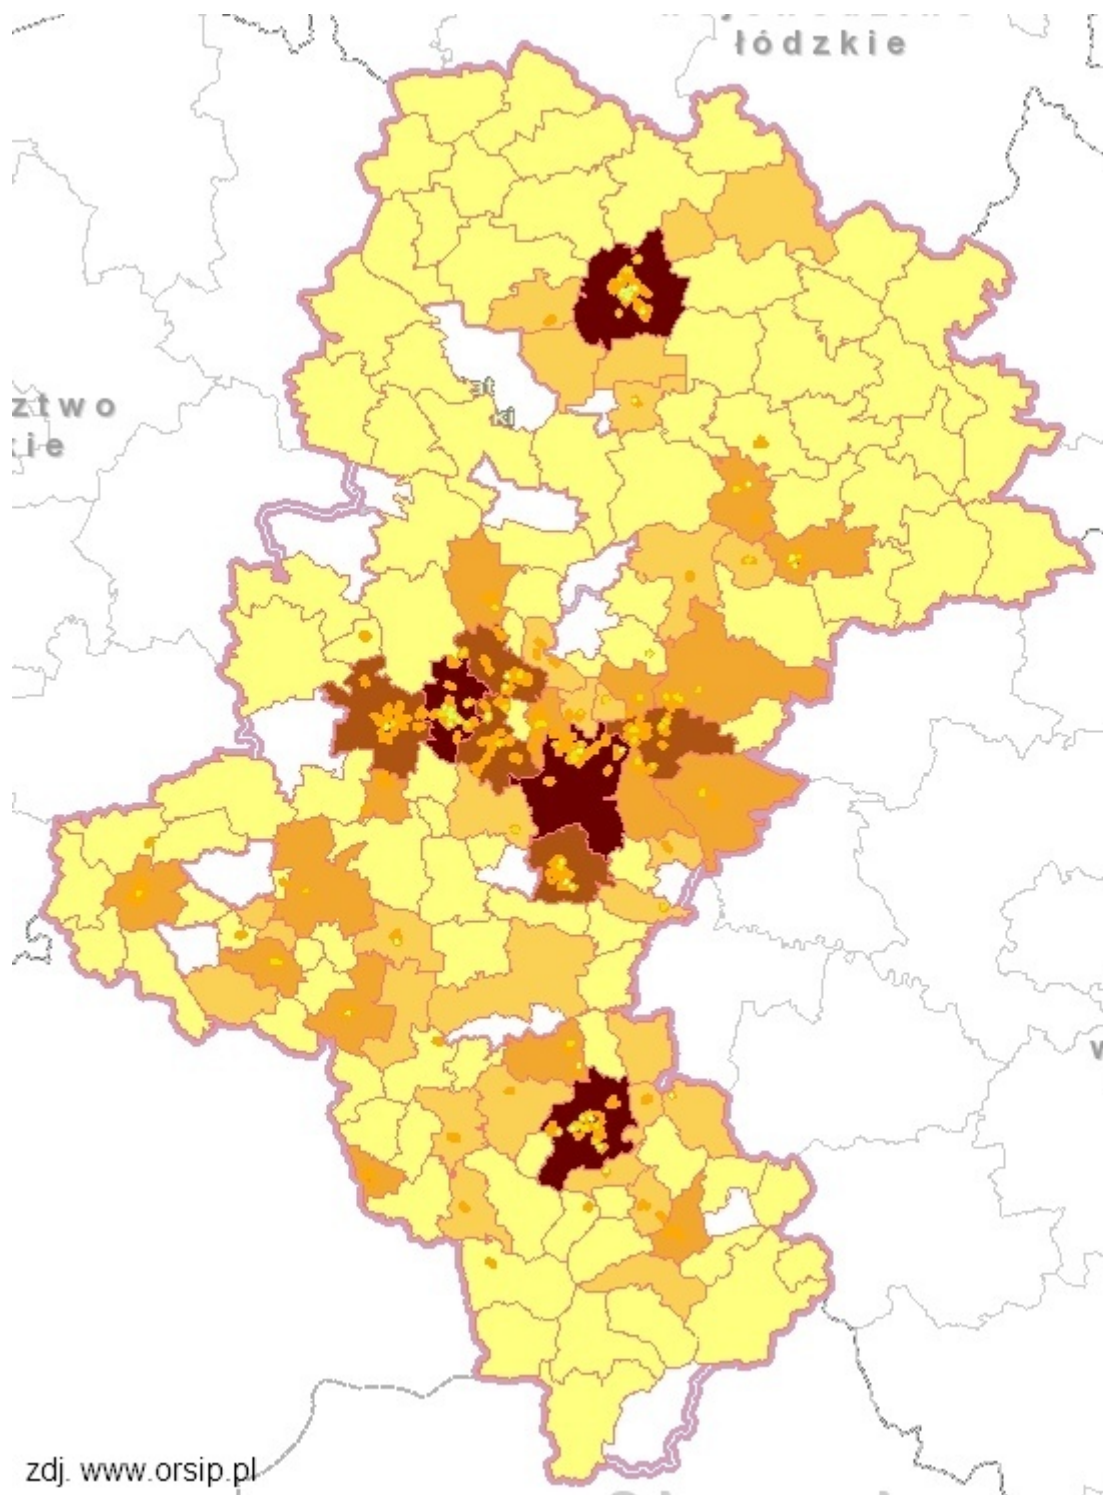

KOMENDA POWIATOWA POLICJI W ZAWIERCIU

<http://zawiercie.slaska.policja.gov.pl/k30/dla-kierowcow/mapa-wypadkow-drogowych/164860,Mapa-wypadkow-drogowych-w-województwie-slaskim.html>

2018-05-23, 18:18

MAPA WYPADKÓW DROGOWYCH W WOJEWÓDZTWIE ŚLĄSKIM