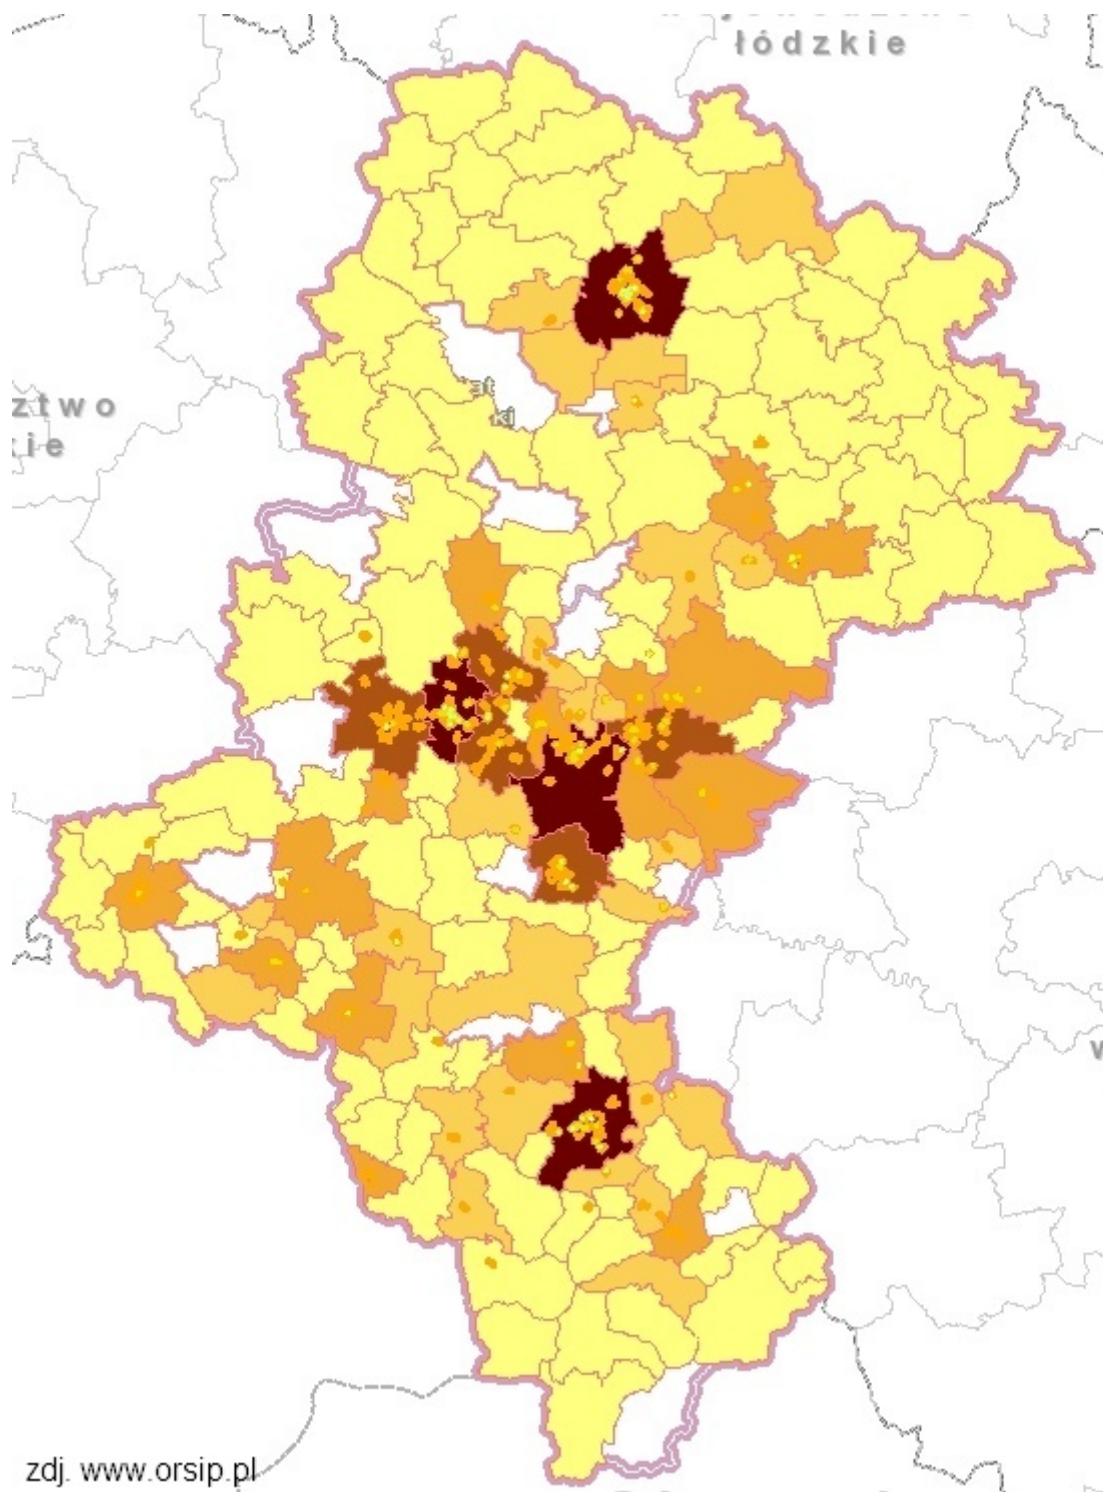

# KOMENDA POWIATOWA POLICJI W ZAWIERCIU

Źródło:

<http://zawiercie.slaska.policja.gov.pl/k30/dla-kierowcow/mapa-wypadkow-drogowych/164860,Mapa-wypadkow-drogowych-w-województwie-slaskim.html>

Wygenerowano: Czwartek, 18 stycznia 2018, 04:35

## MAPA WYPADKÓW DROGOWYCH W WOJEWÓDZTWIE ŚLĄSKIM

zdj. www.orsip.pl

Ocena: 0/5 (0)

[Tweetnij](#)