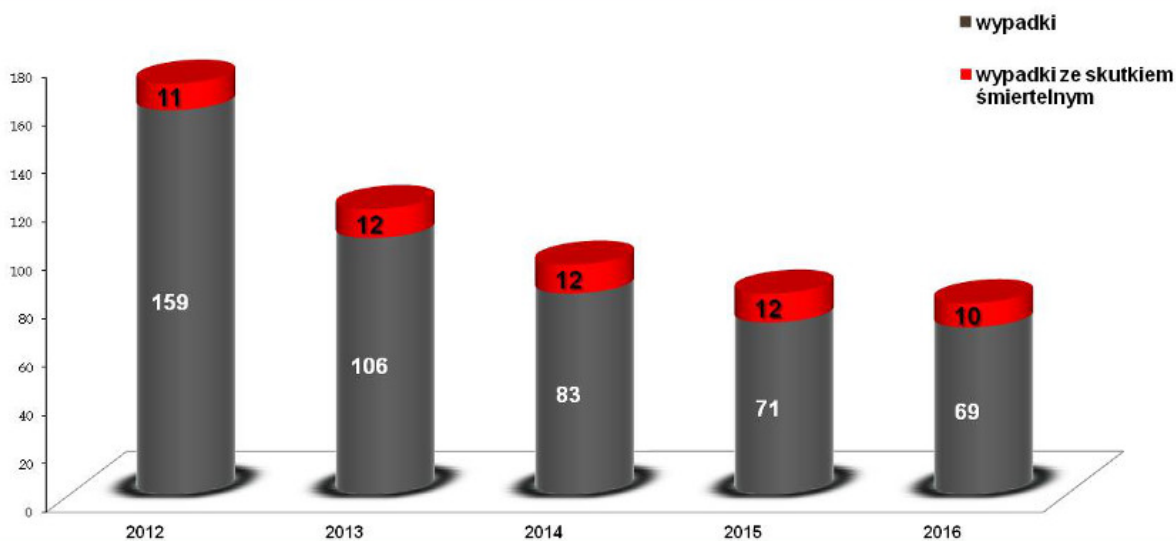

Wypadki drogowe