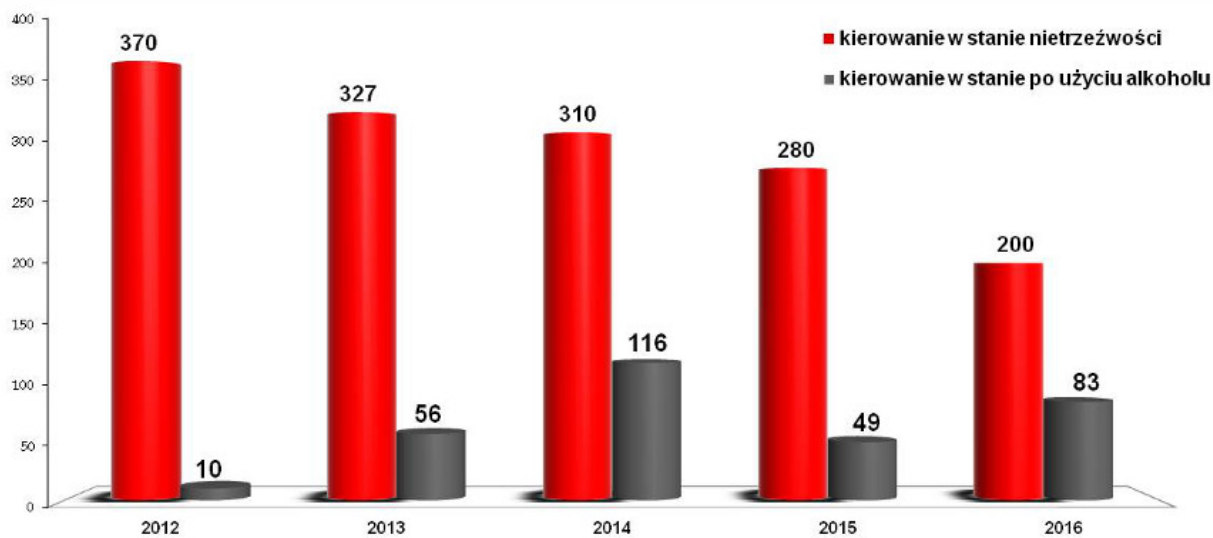

KOMENDA POWIATOWA POLICJI W ZAWIERCIU

Źródło:

<http://zawiercie.slaska.policja.gov.pl/k30/dla-kierowcow/statystyki-zdarzen-dro/74001,Zdarzenia-drogowe-zaistniale-na-terenie-powiatu-zawierciańskiego.html>

Wygenerowano: Poniedziałek, 23 października 2017, 04:28

ZDARZENIA DROGOWE ZAISTNIAŁE NA TERENIE POWIATU ZAWIERCIAŃSKIEGO

STAN BEZPIECZEŃSTWA

na drogach powiatu zawierciańskiego w latach 2015-2016

L.p.	Miesiąc	Wypadki		Zabici		Ranni		Kolizje	
		2016	2017	2016	2017	2016	2017	2016	2017
1	Styczeń	3	2	0	0	4	3	71	79
2	Luty	4		0		5		62	
3	Marzec	9		0		10		63	
4	Kwiecień	3		0		5		86	
5	Maj	5		1		6		91	
6	Czerwiec	5		3		3		63	
7	Lipiec	8		0		12		69	
8	Sierpień	7		1		7		91	
9	Wrzesień	8		1		11		85	
10	Październik	8		0		11		111	
11	Listopad	7		0		10		88	
12	Grudzień	11		4		7		79	
	razem/suma	79	2	10	0	91	3	959	79

Wypadki drogowe

Kierowanie pojazdem w stanie nietrzeźwości i po użyciu alkoholu

ZAŁĄCZNIKI DO STRONY

[Stan bezpieczeństwa na drogach powiatu zawierciańskiego w latach 2012 - 2016](#) 2.13 MB

Ocena: 0/5 (0)