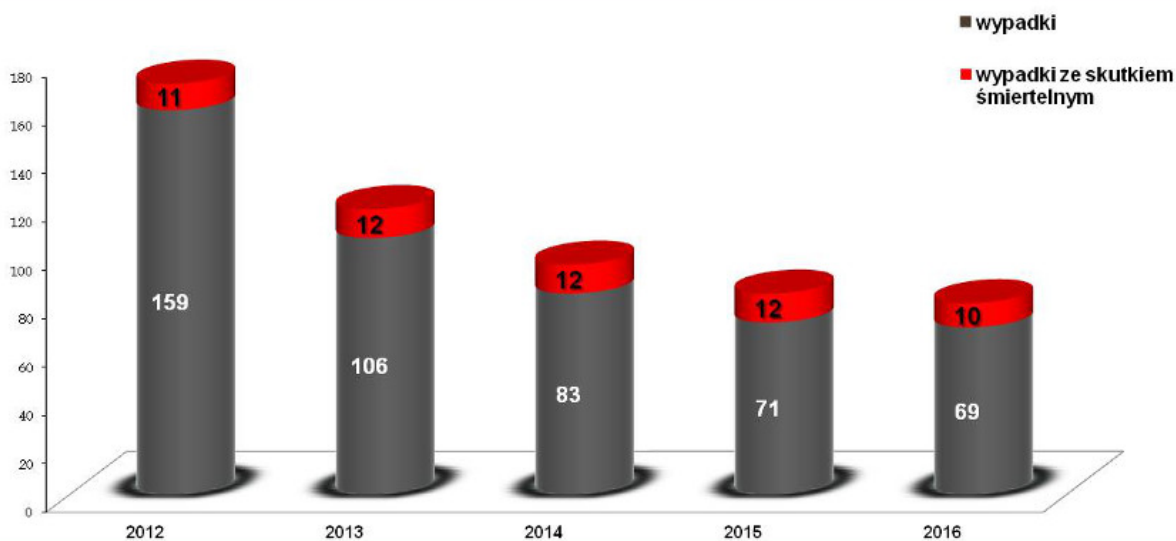

KOMENDA POWIATOWA POLICJI W ZAWIERCIU

Źródło:

<http://zawiercie.slaska.policja.gov.pl/k30/dla-kierowcow/statystyki-zdarzen-dro/74001,Zdarzenia-drogowe-zaistniale-na-terenie-powiatu-zawierciańskiego.html>

Wygenerowano: Poniedziałek, 23 października 2017, 04:28

ZDARZENIA DROGOWE ZAISTNIAŁE NA TERENIE POWIATU ZAWIERCIAŃSKIEGO

STAN BEZPIECZEŃSTWA

na drogach powiatu zawierciańskiego w latach 2015-2016

L.p.	Miesiąc	Wypadki		Zabici		Ranni		Kolizje	
		2016	2017	2016	2017	2016	2017	2016	2017
1	Styczeń	3	2	0	0	4	3	71	79
2	Luty	4		0		5		62	
3	Marzec	9		0		10		63	
4	Kwiecień	3		0		5		86	
5	Maj	5		1		6		91	
6	Czerwiec	5		3		3		63	
7	Lipiec	8		0		12		69	
8	Sierpień	7		1		7		91	
9	Wrzesień	8		1		11		85	
10	Październik	8		0		11		111	
11	Listopad	7		0		10		88	
12	Grudzień	11		4		7		79	
	razem/suma	79	2	10	0	91	3	959	79

Wypadki drogowe

Kierowanie pojazdem w stanie nietrzeźwości i po użyciu alkoholu

ZAŁĄCZNIKI DO STRONY

[Stan bezpieczeństwa na drogach powiatu zawierciańskiego w latach 2012 - 2016](#) 2.13 MB

Ocena: 0/5 (0)