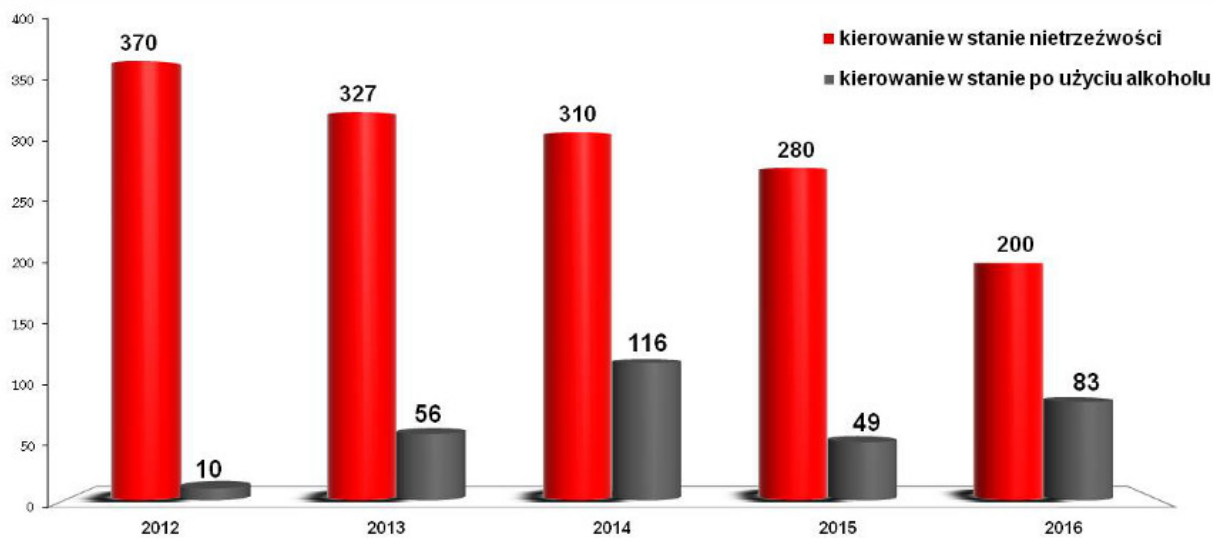

Kierowanie pojazdem w stanie nietrzeźwości i po użyciu alkoholu

ZAŁĄCZNIKI DO STRONY

[Stan bezpieczeństwa na drogach powiatu zawierciańskiego w latach 2012 - 2016](#) 2.13 MB

Ocena: 0/5 (0)

[Tweetnij](#)