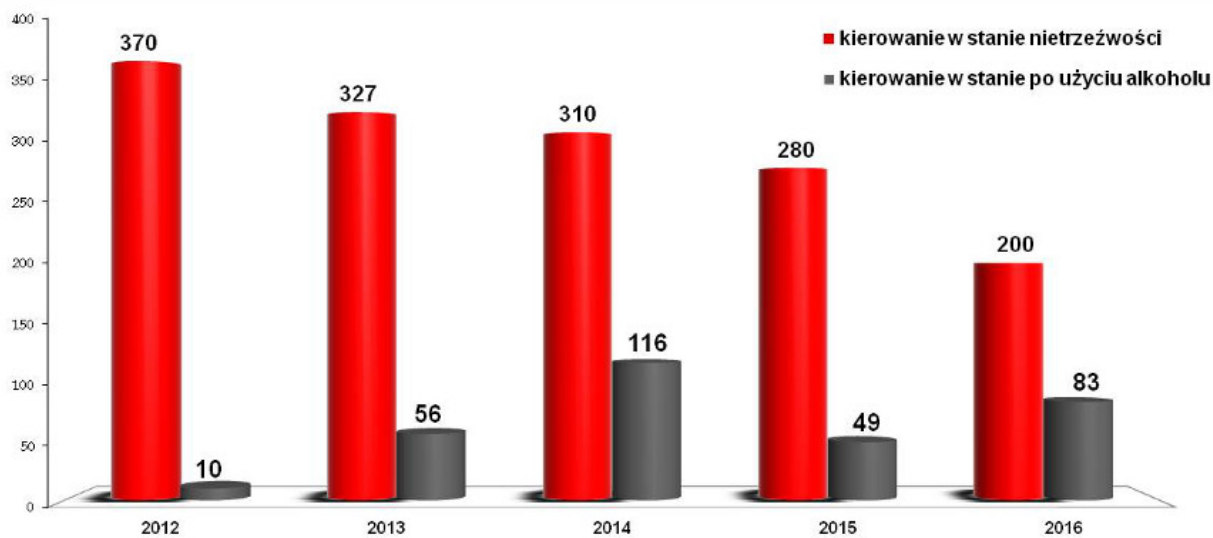

KOMENDA POWIATOWA POLICJI W ZAWIERCIU

<http://zawiercie.slaska.policja.gov.pl/k30/dla-kierowcow/statystyki-zdarzen-dro/74001,Zdarzenia-drogowe-zaistniale-na-terenie-powiatu-zawierciańskiego.html>
2018-05-23, 18:26

ZDARZENIA DROGOWE ZAISTNIAŁE NA TERENIE POWIATU ZAWIERCIAŃSKIEGO

STAN BEZPIECZEŃSTWA

na drogach powiatu zawierciańskiego w latach 2015-2016

L.p.	Miesiąc	Wypadki		Zabici		Ranni		Kolizje	
		2016	2017	2016	2017	2016	2017	2016	2017
1	Styczeń	3	2	0	0	4	3	71	78
2	Luty	4	3	0	1	5	3	62	89
3	Marzec	9	6	0	0	10	6	63	87
4	Kwiecień	3	11	0	0	5	13	86	91
5	Maj	5	13	1	0	6	17	91	115
6	Czerwiec	5	17	3	2	3	19	63	113
7	Lipiec	8	15	0	1	12	19	69	81
8	Sierpień	7	12	1	2	7	11	91	110
9	Wrzesień	8	8	1	0	11	12	85	134
10	Październik	9	9	0	1	11	11	111	112
11	Listopad	7	9	0	1	10	10	88	102
12	Grudzień	11	6	4	1	7	7	79	82
	razem/suma	79	111	10	9	91	131	959	1194

Wypadki drogowe

Kierowanie pojazdem w stanie nietrzeźwości i po użyciu alkoholu

PLIKI DO POBRANIA

[Stan_bezpieczenstwa_na_drogach_powiatu_zawiercianskiego_w_latach_2012_-_2016](#) 2.13 MB

Ocena: 0/5 (0)

[Tweetnij](#)