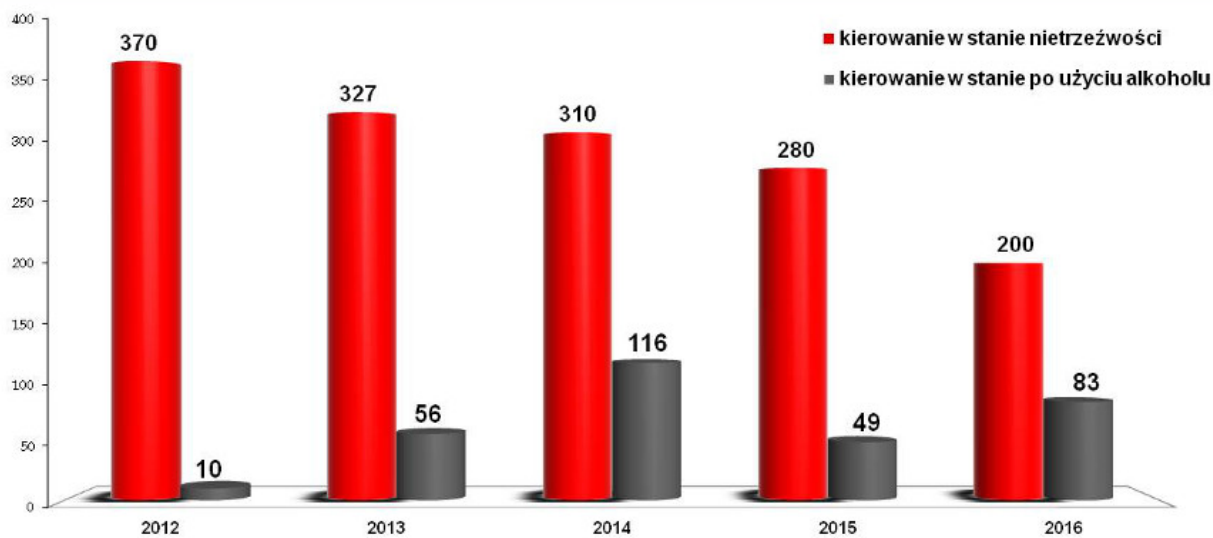

KOMENDA POWIATOWA POLICJI W ZAWIERCIU

Źródło:

<http://zawiercie.slaska.policja.gov.pl/k30/dla-kierowcow/statystyki-zdarzen-dro/74001,Zdarzenia-drogowe-zaistniale-na-tereni-e-powiatu-zawierciańskiego.html>

Wygenerowano: Poniedziałek, 21 sierpnia 2017, 06:20

ZDARZENIA DROGOWE ZAISTNIAŁE NA TERENIE POWIATU ZAWIERCIAŃSKIEGO

STAN BEZPIECZEŃSTWA

na drogach powiatu zawierciańskiego w latach 2015-2016

L.p.	Miesiąc	Wypadki		Zabici		Ranni		Kolizje	
		2016	2017	2016	2017	2016	2017	2016	2017
1	Styczeń	3	2	0	0	4	3	71	79
2	Luty	4		0		5		62	
3	Marzec	9		0		10		63	
4	Kwiecień	3		0		5		86	
5	Maj	5		1		6		91	
6	Czerwiec	5		3		3		63	
7	Lipiec	8		0		12		69	
8	Sierpień	7		1		7		91	
9	Wrzesień	8		1		11		85	
10	Październik	8		0		11		111	
11	Listopad	7		0		10		88	
12	Grudzień	11		4		7		79	
	razem/suma	79	2	10	0	91	3	959	79

Wypadki drogowe

Kierowanie pojazdem w stanie nietrzeźwości i po użyciu alkoholu

ZAŁĄCZNIKI DO STRONY

[Stan bezpieczeństwa na drogach powiatu zawierciańskiego w latach 2012 - 2016](#) 2.13 MB

Ocena: 0/5 (0)