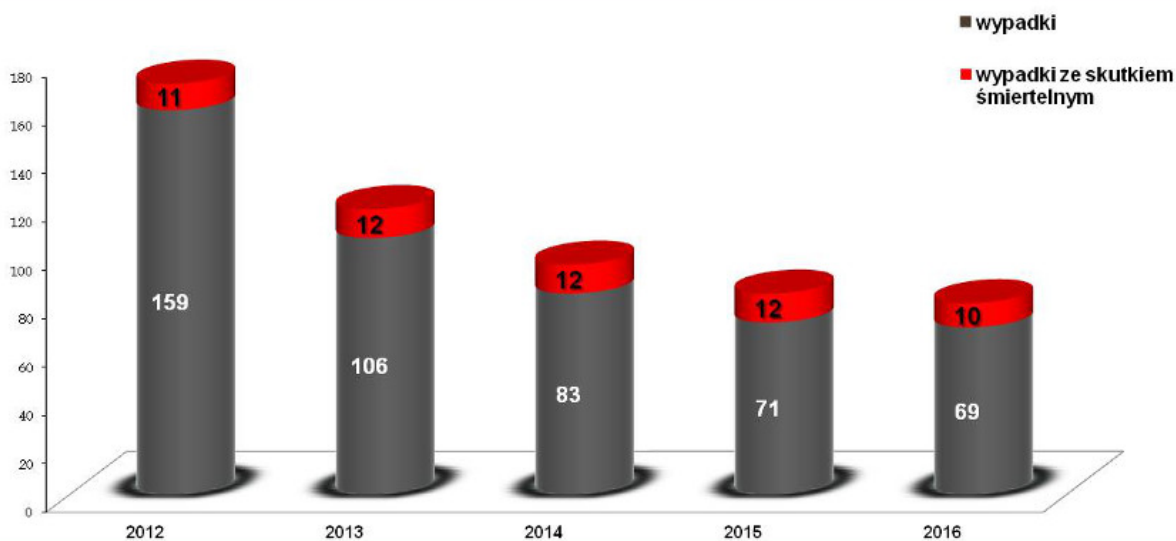

KOMENDA POWIATOWA POLICJI W ZAWIERCIU

<http://zawiercie.slaska.policja.gov.pl/k30/dla-kierowcow/statystyki-zdarzen-dro/74001,Zdarzenia-drogowe-zaistniale-na-terenie-powiatu-zawierciańskiego.html>
2018-05-23, 18:26

ZDARZENIA DROGOWE ZAISTNIAŁE NA TERENIE POWIATU ZAWIERCIAŃSKIEGO

STAN BEZPIECZEŃSTWA

na drogach powiatu zawierciańskiego w latach 2015-2016

L.p.	Miesiąc	Wypadki		Zabici		Ranni		Kolizje	
		2016	2017	2016	2017	2016	2017	2016	2017
1	Styczeń	3	2	0	0	4	3	71	78
2	Luty	4	3	0	1	5	3	62	89
3	Marzec	9	6	0	0	10	6	63	87
4	Kwiecień	3	11	0	0	5	13	86	91
5	Maj	5	13	1	0	6	17	91	115
6	Czerwiec	5	17	3	2	3	19	63	113
7	Lipiec	8	15	0	1	12	19	69	81
8	Sierpień	7	12	1	2	7	11	91	110
9	Wrzesień	8	8	1	0	11	12	85	134
10	Październik	9	9	0	1	11	11	111	112
11	Listopad	7	9	0	1	10	10	88	102
12	Grudzień	11	6	4	1	7	7	79	82
	razem/suma	79	111	10	9	91	131	959	1194

Wypadki drogowe

Kierowanie pojazdem w stanie nietrzeźwości i po użyciu alkoholu

PLIKI DO POBRANIA

[Stan_bezpieczenstwa_na_drogach_powiatu_zawiercianskiego_w_latach_2012_-_2016](#) 2.13 MB

Ocena: 0/5 (0)

[Tweetnij](#)