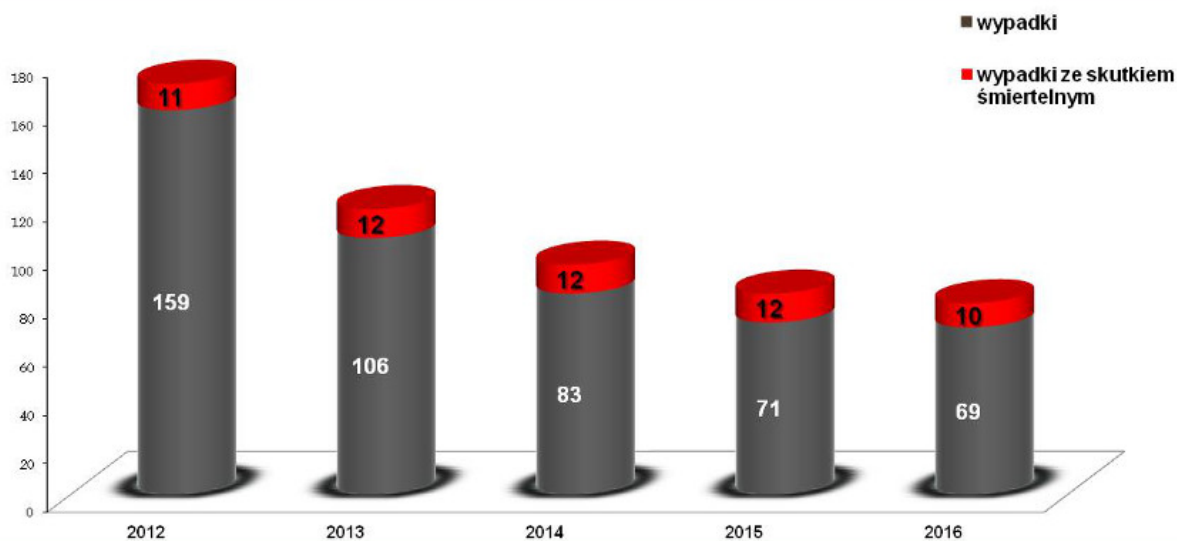

KOMENDA POWIATOWA POLICJI W ZAWIERCIU

Źródło:

<http://zawiercie.slaska.policja.gov.pl/k30/dla-kierowcow/statystyki-zdarzen-dro/74001,Zdarzenia-drogowe-zaistniale-na-tereni-e-powiatu-zawierciańskiego.html>

Wygenerowano: Poniedziałek, 21 sierpnia 2017, 06:20

ZDARZENIA DROGOWE ZAISTNIAŁE NA TERENIE POWIATU ZAWIERCIAŃSKIEGO

STAN BEZPIECZEŃSTWA

na drogach powiatu zawierciańskiego w latach 2015-2016

L.p.	Miesiąc	Wypadki		Zabici		Ranni		Kolizje	
		2016	2017	2016	2017	2016	2017	2016	2017
1	Styczeń	3	2	0	0	4	3	71	79
2	Luty	4		0		5		62	
3	Marzec	9		0		10		63	
4	Kwiecień	3		0		5		86	
5	Maj	5		1		6		91	
6	Czerwiec	5		3		3		63	
7	Lipiec	8		0		12		69	
8	Sierpień	7		1		7		91	
9	Wrzesień	8		1		11		85	
10	Październik	8		0		11		111	
11	Listopad	7		0		10		88	
12	Grudzień	11		4		7		79	
	razem/suma	79	2	10	0	91	3	959	79

Wypadki drogowe

Kierowanie pojazdem w stanie nietrzeźwości i po użyciu alkoholu

ZAŁĄCZNIKI DO STRONY

[Stan bezpieczeństwa na drogach powiatu zawierciańskiego w latach 2012 - 2016](#) 2.13 MB

Ocena: 0/5 (0)