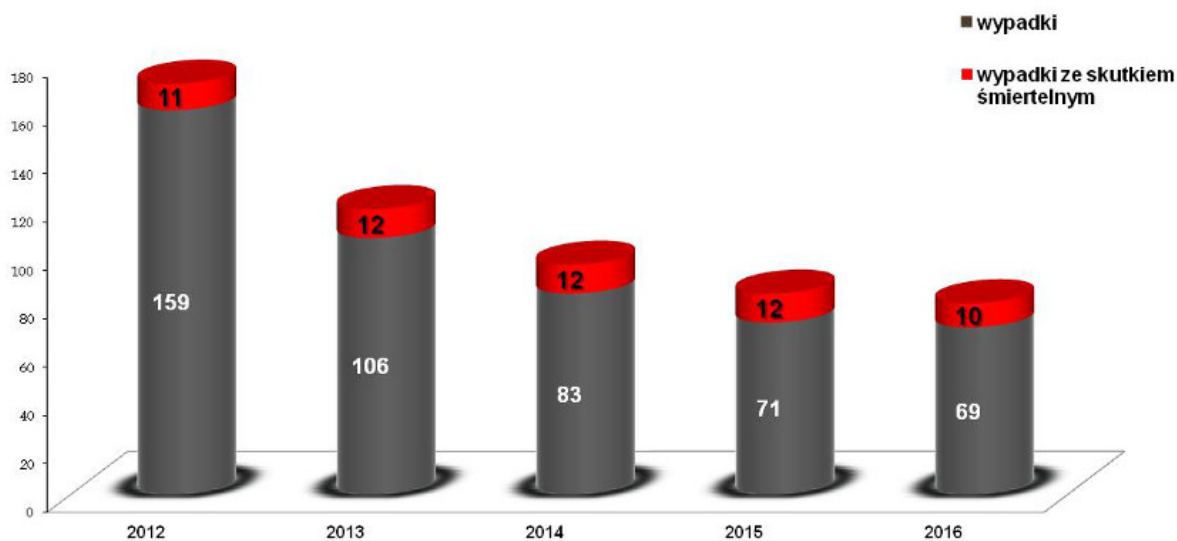

Wypadki drogowe